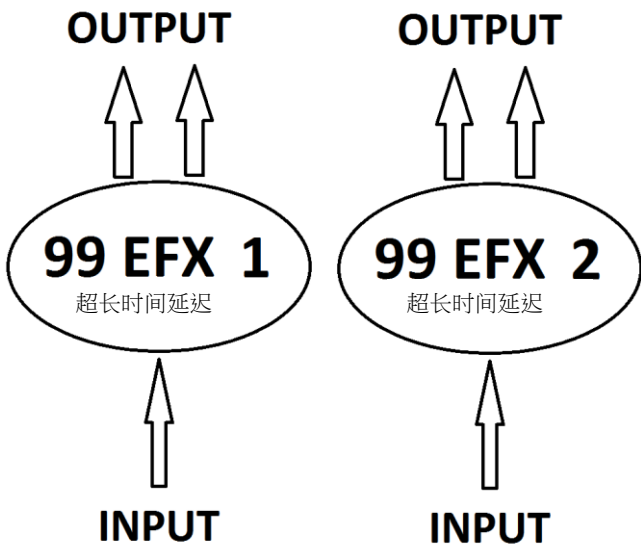

D438ML

Hi-quality with Powerful Parity Multi- effect and signal processor DSP Module

功能应用

混音器效果搭配

类型 1