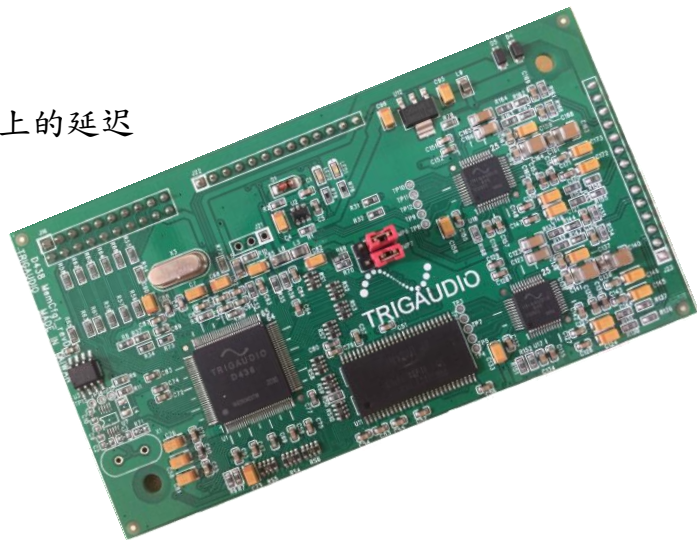

D454M

高品质与强大的多功能 DSP 信号处理器

(模块)

D438ML 一个功能强大的多重效果 DSP 板，Trigaudio 提供各种应用，如 PA 调音台（数字调音台）。

双独立效果单元... D438ML 实现任何你想要的效果，Trigaudio 提供高质量的效果水平。高质量 DSP 算法，适合每个应用，我们还集成了各种强大的用户界面到模块。此外，还包含应用的显示码 (LED / LCD) 与多重控制 (数字编码器/开关...)

支持您快速开发硬件设计。它还支持芯片组解决方案，支持外部单片机“MCU”控制/显示，易于灵活设计自己的操作控制。

D438ML 特点

- 调音台/功放调音台或单机效果器的高级应用程序
- 24 比特 AD / DA 转换器的 24 比特数字信号处理
- 双引擎 dsp 运行 2x 99 程序或其他选项功能
- 在 48 kHz 采样频率下提供超長延遲效果可達 5 秒以上的延迟
(仅适用于一个 99 效果)
- 支持 1 组 MIDI 与 1 组数字 (SPDIF) 输入输出端口
- 专业的高质量效果
- 低成本和价格竞争
- 符合 ROHS 标准 (无 PB)

D438ML 规格 (module)

仿真输入信号	4 通道
输入阻抗	100kΩ
最大输入电平	0dBu 或 2.8V 峰对峰值
最大输出电平	0dBu 或 2.8V 峰对峰值
仿真输出信号	4 通道
输出阻抗	470Ω
DSP 演算	24x32 比特
AD / DA 转换	24 比特 / 48kHz
S / N 比	> 100dB
THD + N	0.015% @ 1kHz 0dB
频率响应	20Hz - 20kHz +/- 1 dB
电源	DC + 5V
消耗	150 mA

D438ML

Hi-quality with Powerful Parity Multi- effect and signal processor DSP Module

功能应用

混音器效果搭配

类型 1

类型 2

类型 3

类型 4