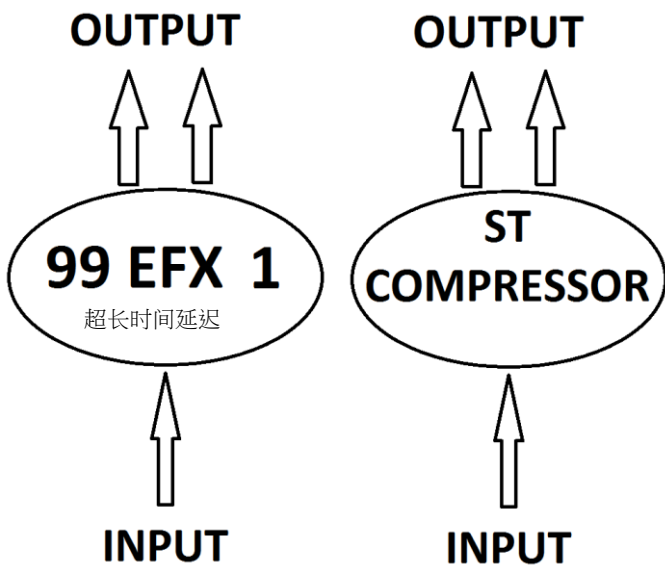

D438ML 规格 (module)

仿真输入信号	4 通道
输入阻抗	100kΩ
最大输入电平	0dBu 或 2.8V 峰对峰值
最大输出电平	0dBu 或 2.8V 峰对峰值
仿真输出信号	4 通道
输出阻抗	470Ω
DSP 演算	24x32 比特
AD / DA 转换	24 比特 / 48kHz
S / N 比	> 100dB
THD + N	0.015% @ 1kHz 0dB
频率响应	20Hz - 20kHz +/- 1 dB
电源	DC + 5V
消耗	150 mA

D438ML

Hi-quality with Powerful Parity Multi- effect and signal processor DSP Module

功能应用

混音器效果搭配

类型 1

类型 2

类型 3

类型 4