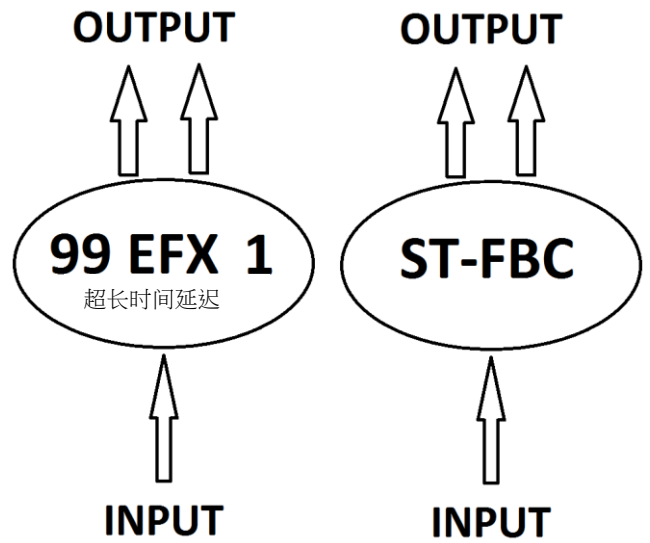

D438ML 规格 (module)

仿真输入信号	4 通道
输入阻抗	100kΩ
最大输入电平	0dBu 或 2.8V 峰对峰值
最大输出电平	0dBu 或 2.8V 峰对峰值
仿真输出信号	4 通道
输出阻抗	470Ω
DSP 演算	24x32 比特
AD / DA 转换	24 比特 / 48kHz
S / N 比	> 100dB
THD + N	0.015% @ 1kHz 0dB
频率响应	20Hz - 20kHz +/- 1 dB
电源	DC + 5V
消耗	150 mA

D438ML

Hi-quality with Powerful Parity Multi- effect and signal processor DSP Module

功能应用

混音器效果搭配

类型 1

类型 2

类型 3

类型 4